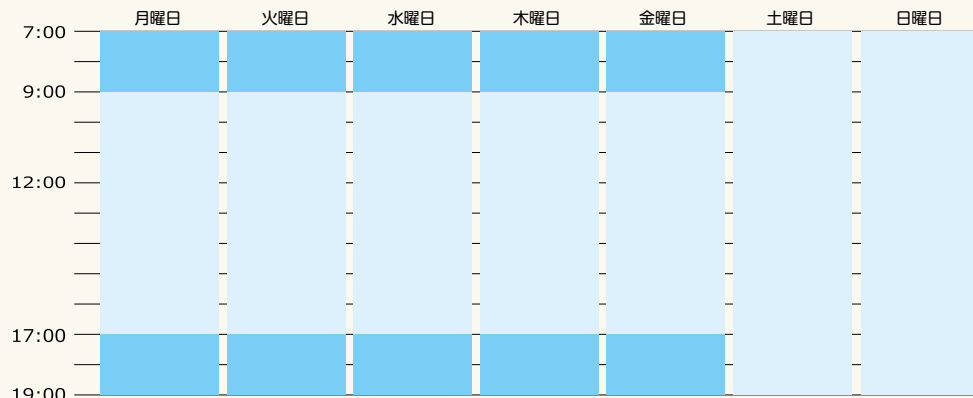

タイム設定

■ Sタイム ■ Aタイム

▶▶▶あおマガ次号は2019夏号=2019年6月発行予定
 ★★★★★ご出稿希望の受付締切:2019年4月19日(金)★★★★★

スポットCM
1本単価(放送料)

500円~

55分番組提供
1本単価(放送料)

2,000円~

【スポットCM】