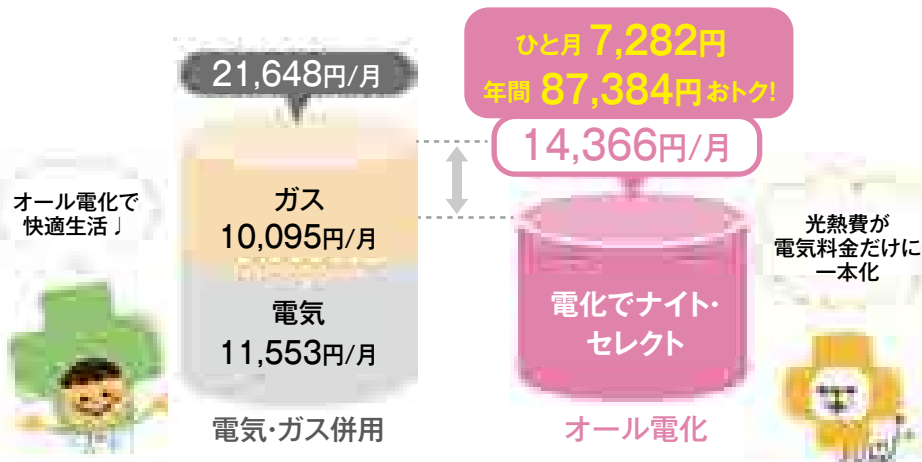

オール電化で暮らしにもっと、プラスを。

オール電化でいくら安くなる？
光熱費試算してみました！

〈オール電化にした場合の光熱費試算〉

〈モデルケース〉 4人家族の場合
電気・ガス併用 給湯：高効率ガス給湯器(エコジョーズ)、キッチン：ガスコンロ
オール電化 給湯：エコキュート、キッチン：IHクッキングヒーター
※一般電灯の使用量：420kWh、給湯負荷：18GJ/年の月平均、調理負荷：2GJ/年の月平均

※光熱費のみの比較であり、初期費用及び機器本体の買替費用は別途必要となります。

試算条件
電気・ガス併用：[電気]九州電力[従量電灯B]料金(2016年10月1日実施)40A・使用量420kWh/月、
□座振替割引(▲54円/月)を含みます。
[ガス]西部ガス[家庭用高効率給湯器契約45MJ地区]料金(2017年4月1日実施)料金表C、
使用量41m³/月(給湯35m³、調理6m³)
オール電化：電化でナイト・セレクト、電気6kW・使用量610kWh/月(昼間：305kWh、夜間：305kWh)
(注1)電気は、燃料費調整額は含まず、消費税等相当額および再エネ賦課金(2018年度：2.90円/kWh)を含みます。ガスは、
原料費調整額は含まず、消費税等相当額を含みます。
(注2)この内容は、あくまでも試算条件に基づいたものであり、実際の光熱費は、地域・機器効率・使用状況等によって異なります。

魅力いっぱい！
うれしいサービスいっぱい！

らくらく、
カンタン
登録

入会金、
年会費
無料

九州電力会員サイト キレイライフプラス

九州電力の会員サイト「キレイライフプラス」をご存知でしょうか。会員登録すると、様々な特典が受けられます。

1. 九州各地の開花情報や、イベント情報などをお知らせ。九州各地の開花情報など、旬な情報をお届けします。

2. 電気料金・使用量がいつでも見えます。電気料金や使用量をWeb上でいつでもチェック。過去の実績(最大2年分)も一覧表やグラフで確認でき便利です。

3. 設定した使用量を超えるとメールでお知らせします。スマートメーター(※)設置のお客さまにのみ。電気使用量があらかじめ設定した値を超えると、翌日にメールでお知らせしてくれるので、知らぬ間の使いすぎを防げます。(※)スマートメーターは、メーターの検定有効期間満了時期に合わせて順次取り付けいたします。

4. 使用形態がよく似たお客さまとの比較ができます。家族構成など使用形態がよく似たご家族との使用量を比較し、「省エネランキング」を表示することで、楽しみながら省エネができます。

5. 最適なプランをメールでお知らせします。過去12か月の使用量実績をもとに、おすすめの料金プランやメリット額をメールでお知らせします。